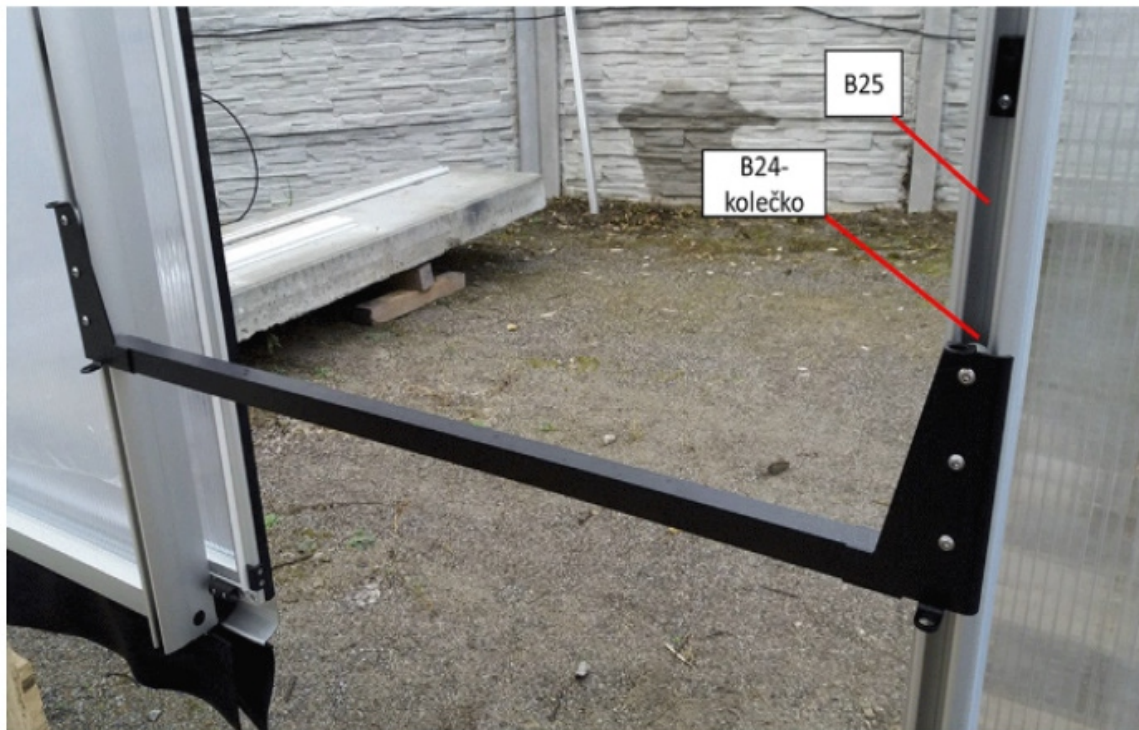

Keine Tür vorhanden

bsp:

Astral Ultra Low 2 Segmente (4.28 m Lang - 3.30 m Breit - 0.38 m hoch)

Angebotsanfrage an Poolinter.de

Hier sehen Sie eine Trend Standard Überdachung mit 3 Segmenten in Anthrazit mit einem Seitlichen und Front Eingang.

Die Seitliche Tür ist nach **oben aufschiebbar**, und die Fronttür **zur Seite**.

sollten Sie vorn eine Leiter haben für den Einstieg ins Becken

wäre diese Ausführung geeignet denn man kann die Vorderfront über die

Leiter hinweg schieben, man müsste also nicht jedes mal die Vorderfront abnehmen.

Einseitig verschiebbare Schienen. was bedeutet Sie können die Segmente nur in einer Richtung verschieben

Beidseitig begehbare Schiene was bedeutet Sie können alle Segmenten nach Ihren Belieben verschieben.

Tür in der Stirnwand mit Schiebetürschwelle, Die Schwelle ist nach oben und unten verschiebbar. und dient zur Stabilisierung der Überdachung. ab einer Breite von 6m wird von Werk aus eine Schiebetürschwelle verbaut.