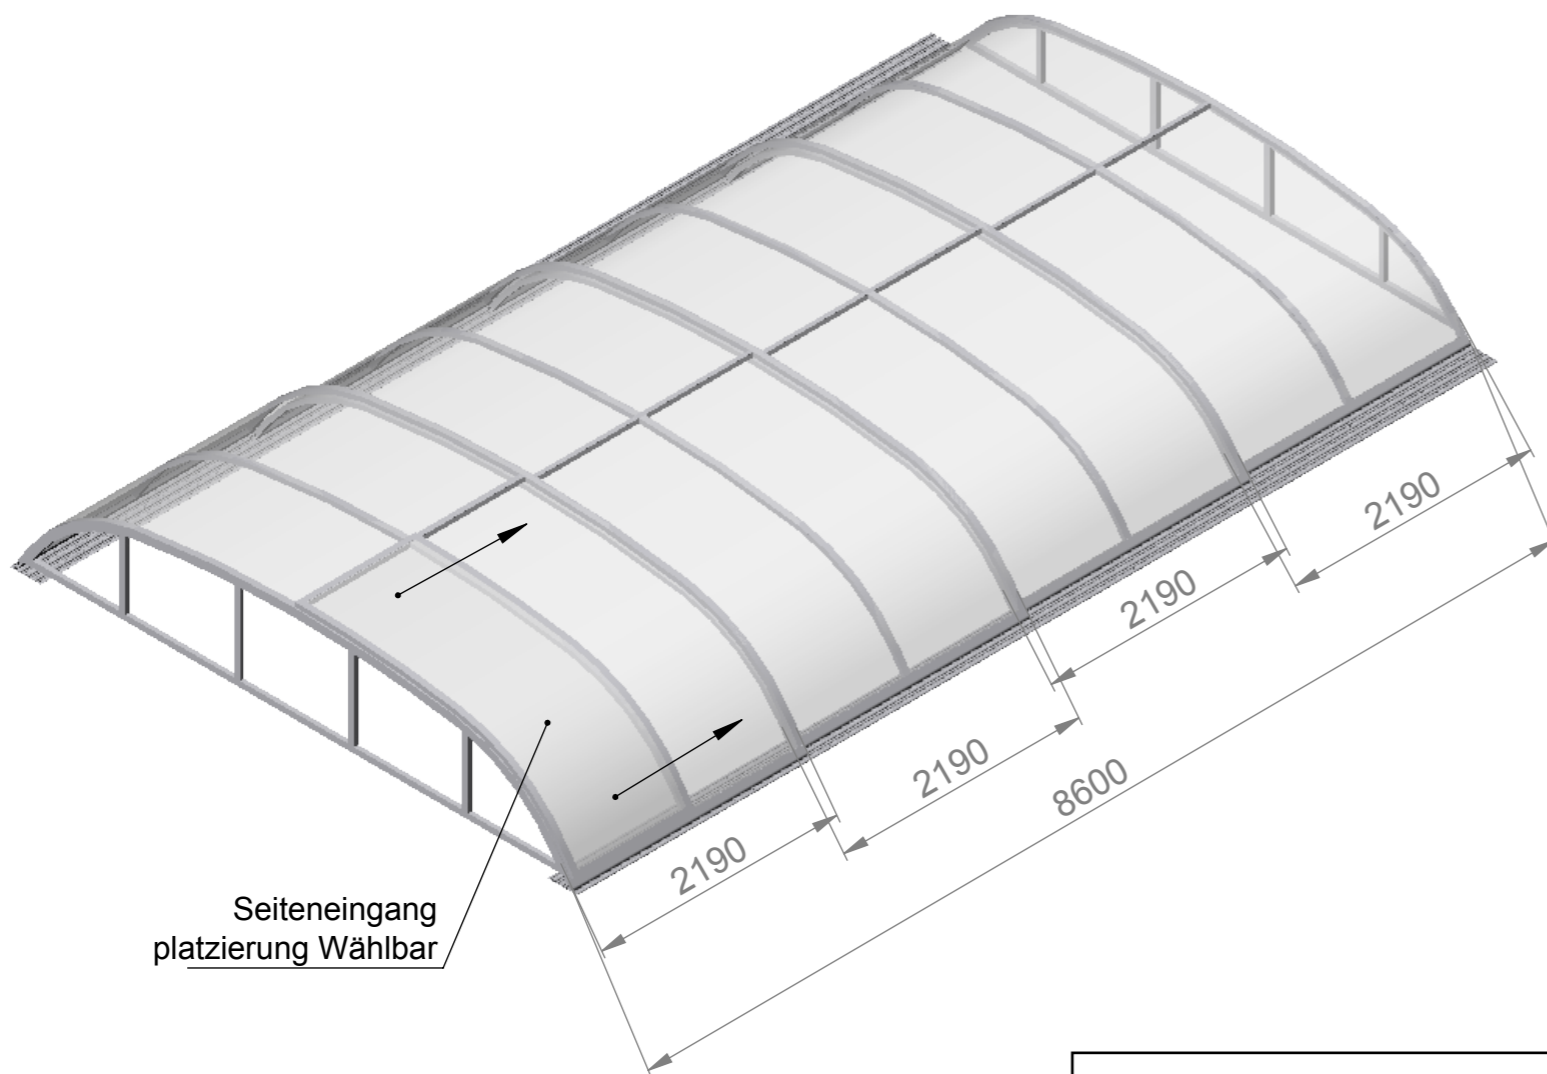

Farbe der Überdachung:
Silver Elox / Antracit DB 703
Deckungsmaterial: PKB 8mm

Die Zeichnung präsentiert nur Grundform und Grundgröße des Produkts. Der Hersteller behält sich vor den Recht, die Platzierung und Anzahl der Profilen nach dem Bedarf zu ändern.

PRODUKTTYP		Dallas B 2019	
OP	AUFZEICHNUNG	ABMESSUNGEN EINHEIT	FORMAT SEITE
		mm	A3 1/1
AUTOR	DATUM		
Kafka, Viktor	13.11.2018		
DATUM	KÄUFER SIGNATUR		