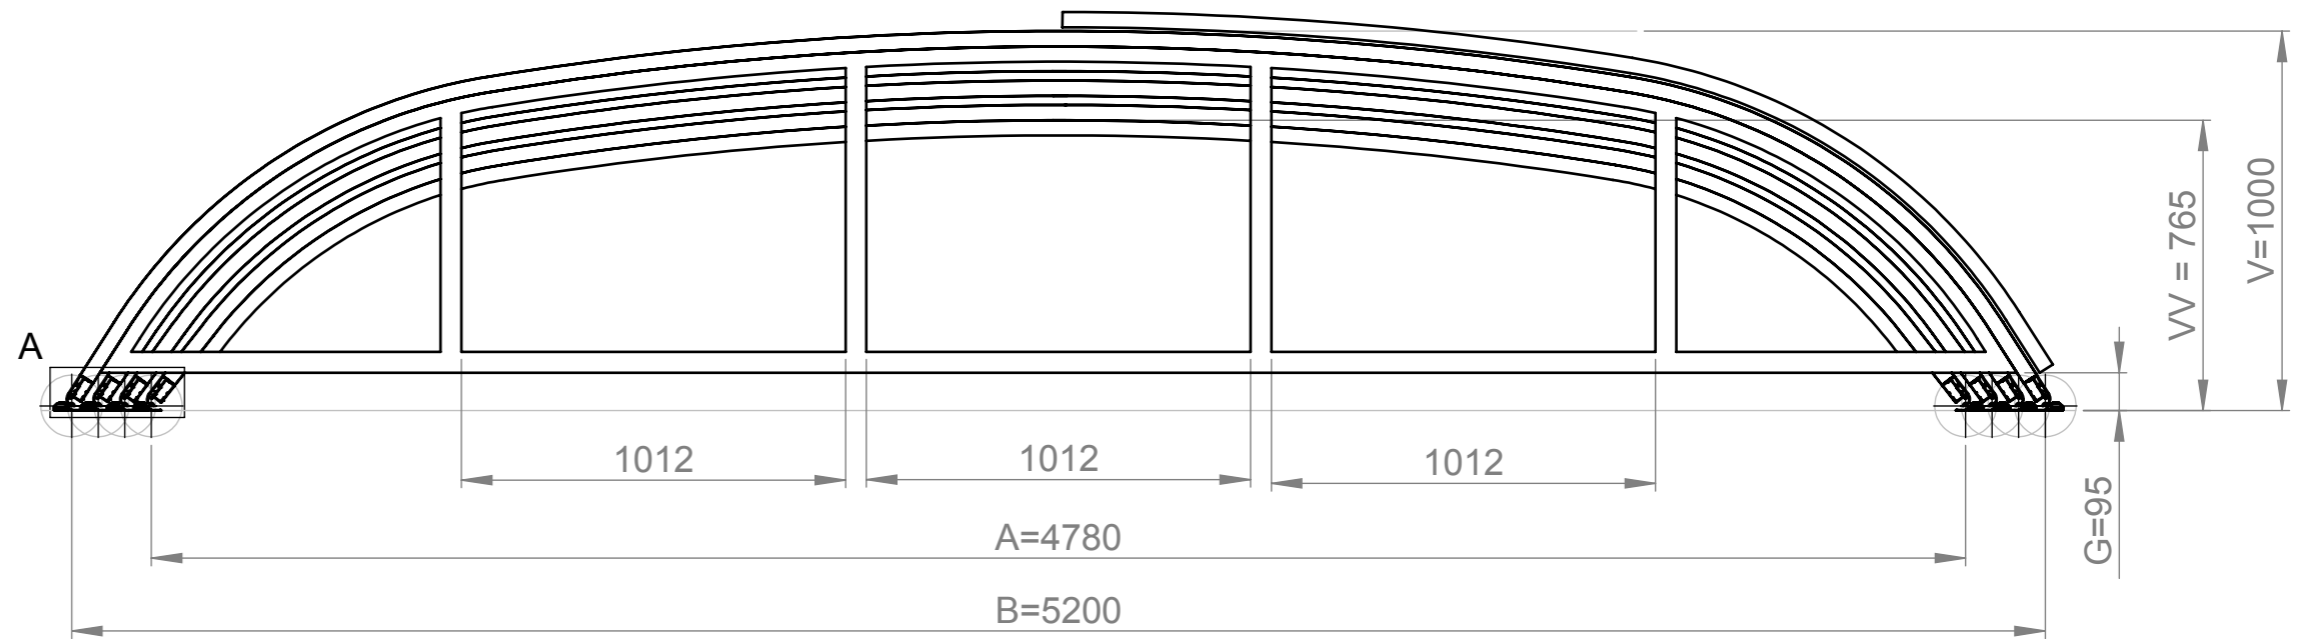

Farbe der Überdachung:
Silver Elox / Antracit DB 703
Deckungsmaterial: PKB 8mm

Die Zeichnung präsentiert nur Grundform und Grundgröße des Produkts. Der Hersteller behält sich vor den Recht, die Platzierung und Anzahl der Profilen nach dem Bedarf zu ändern.

PRODUKTTYP		Dallas B 2019	
OP	AUFZEICHNUNG	ABMESSUNGEN EINHEIT	FORMAT SEITE
		mm	A3 1/1
AUTOR	DATUM		
Kafka, Viktor	13.11.2018		
DATUM	KÄUFER SIGNATUR		