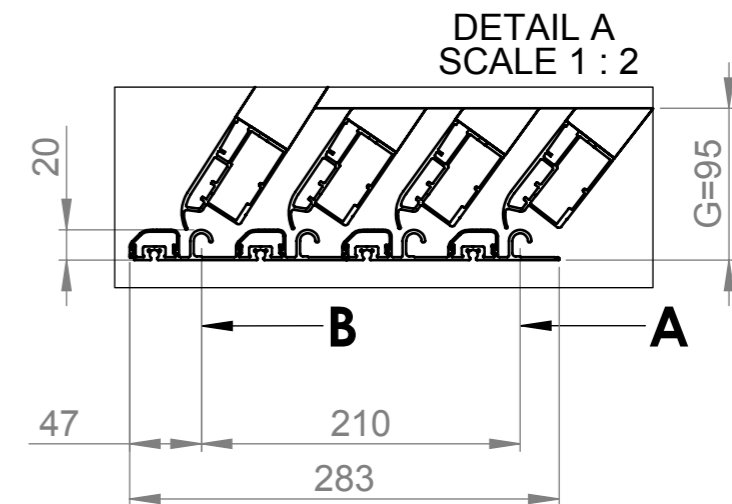

Farbe der Überdachung:
Silver Elox / Antracit DB 703
Deckungsmaterial: PKB 8mm

Die Zeichnung präsentiert nur Grundform und Grundgröße des Produkts. Der Hersteller behält sich vor den Recht, die Platzierung und Anzahl der Profilen nach dem Bedarf zu ändern.

PRODUKTTYP		Dallas B 2019	
OP	AUFZEICHNUNG	ABMESSUNGEN EINHEIT	FORMAT SEITE
		mm	A3 1/1
AUTOR	DATUM		
Kafka, Viktor	13.11.2018		
DATUM	KÄUFER SIGNATUR		